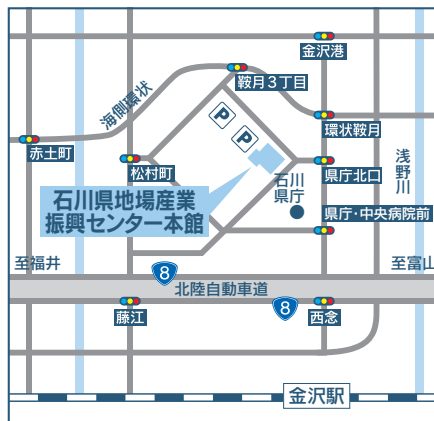

石川県
地場産業振興センター
本館 大ホール
(金沢市鞍月2丁目1番地)

第1部 | 10:30～12:30
(受付10:00～12:00)

第2部 | 13:30～15:30
(受付13:00～15:00)

対象

福祉の仕事に関心のある方・就職を希望する方など
・2024年3月卒業予定の専門学校以上の学生、未経験・無資格の方も大歓迎！
・雇用保険受給者の方は求職活動の実績になります。

内容

出展法人との個別面談、相談コーナー
当日の出展法人は石川県社会福祉協議会ホームページに掲載します
<https://www.isk-shakyo.or.jp>